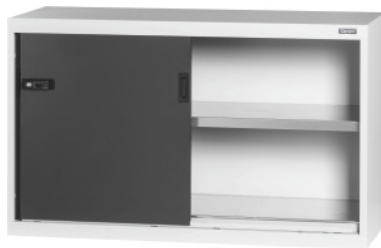

Garant GRIDLINE

Osnovna omara z drsnimi vrati brez okna, Višina: 800mm**Podatki za naročanje**

Številka za naročanje	940125 800
GTIN	4062406068981
Razred artikla	9GI

Opis**Izvedba:**

Opremljena omara 50×20G. Namestitev polic v rastru 25 mm. Drсна vrata so na notranji strani ojačana, zapiranje z dvokomponentnim ročajem Haptoprene®, zaklepanje s cilindrično ključavnico. Zapora drsnih vrat v končnih položajih (odprta/zaprta). **Nivelirni podstavek** pri osnovnih omarah s 4 individualno nastavljivimi nogami za izravnavo talnih neravnin. Ročaj pri osnovni omari v zgornji polovici vrat, pri nadgradni omari v spodnji polovici vrat.

Obseg dobave:

Omara vklj. s policami.

Lakiranje:

Ohišje svetlo sivo RAL 7035, vrata antracitna RAL 7016, **prašnata barva**.

Napotek:

Za police in pribor za omare GridLine glejte art. 940501–940710 in skupino 95.

Skladno s certifikatom TÜV GS je treba vse omare obvezno zavarovati pred prevračanjem.

Tehnični opis

Višina	800 mm
Globina	500 mm
Uporabna višina	645 mm
Širina v G	50
Položaj ročaja	zgoraj

Globina v G	20
Nosilnost polic / maksimalno površinsko porazdeljeno breme (na kovini)	100 kg
Masa	73 kg
Širina	1250 mm
ComfortClose	ne
Število polic	1
Prednje stranice omare	Drсна vrata brez okna
Možnost preureditve na elektronski sistem zaklepanja	da
Debelina materiala	0,9 mm
Nosilnost notranjega ohišja omare	1000 kg
Nastavljanje višine v rastru	25 mm
Cilindrična ključavnica	Modularni vložek
Izbira barv	RAL 9002, 7035, 7005, 7016, 6011, 5018, 5012, 5011, 5005, 3003
Izvedba omare	Osnovna omara
Vrsta izdelka	Omara s policami