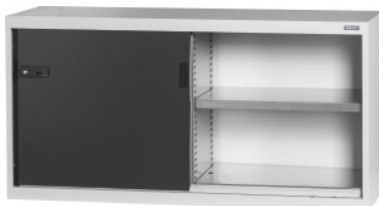

Garant GRIDLINE

**Osnovna omara z drsnimi vrati brez okna, Višina: 900mm****Podatki za naročanje**

|                       |               |
|-----------------------|---------------|
| Številka za naročanje | 940165 900    |
| GTIN                  | 4062406069711 |
| Razred artikla        | 9GI           |

**Opis****Izvedba:**

Opremljena omara 60×20G. Namestitev polic v rastru 25 mm. Drсна vrata so na notranji strani ojačana, zapiranje z dvokomponentnim ročajem Haptoprene®, zaklepanje s cilindrično ključavnico. Zapora drsnih vrat v končnih položajih (odprta/zaprta). **Nivelirni podstavek** pri osnovnih omarah z 8 individualno nastavljivimi nogami za izravnavo talnih neravnin. Ročaj pri osnovni omari v zgornji polovici vrat, pri nadgradni omari v spodnji polovici vrat.

**Obseg dobave:**

Omara vklj. s policami.

**Lakiranje:**

Ohišje svetlo sivo RAL 7035, vrata antracitna RAL 7016, **prašnata barva**.

**Napotek:**

Za police in pribor za omare GridLine glejte art. 940501–940710 in skupino 95.

|  |  |
|--|--|
| Število polic  | 2  |
| Višina   | 900 mm   |
| Širina v G   | 60   |
| Globina  | 500 mm   |
| Nosilnost polic / maksimalno površinsko porazdeljeno breme (na kovini) | 100 kg   |
| Možnost preureditve na elektronski sistem zaklepanja                   | da   |
| Globina v G  | 20   |
| Širina   | 1500 mm  |
| Debelina materiala   | 0,9 mm   |
| Nosilnost notranjega ohišja omare                                      | 1000 kg  |
| Nastavljanje višine v rastru   | 25 mm  |
| Cilindrična ključavnica  | Modularni vložek   |
| Izbira barv  | RAL 9002, 7035, 7005, 7016, 6011, 5018, 5012, 5011, 5005, 3003 |
| Izvedba omare  | Osnovna omara  |
| Vrsta izdelka  | Omara s policami   |