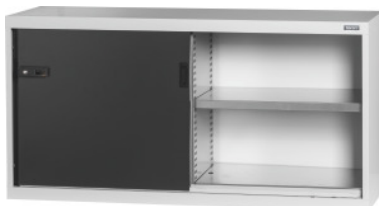

Garant GRIDLINE

**Osnovna omara z drsnimi vrati brez okna, Višina: 750mm****Podatki za naročanje**

Številka za naročanje	940165 750
GTIN	4062406069599
Razred artikla	9GI

**Opis****Izvedba:**

Opremljena omara 60×20G. Namestitev polic v rastru 25 mm. Drсна vrata so na notranji strani ojačana, zapiranje z dvokomponentnim ročajem Haptoprene®, zaklepanje s cilindrično ključavnico. Zapora drsnih vrat v končnih položajih (odprta/zaprta). **Nivelirni podstavek** pri osnovnih omarah z 8 individualno nastavljivimi nogami za izravnavo talnih neravnin. Ročaj pri osnovni omari v zgornji polovici vrat, pri nadgradni omari v spodnji polovici vrat.

**Obseg dobave:**

Omara vklj. s policami.

**Lakiranje:**

Ohišje svetlo sivo RAL 7035, vrata antracitna RAL 7016, **prašnata barva**.

**Napotek:**

Za police in pribor za omare GridLine glejte art. 940501–940710 in skupino 95.

Skladno s certifikatom TÜV GS je treba vse omare obvezno zavarovati pred prevračanjem.

**Tehnični opis**

ComfortClose	ne
Globina v G	20
Masa	74 kg
Globina	500 mm
Širina v G	60

Širina	1500 mm
Nosilnost polic / maksimalno površinsko porazdeljeno breme (na kovini)	100 kg
Število polic	2
Višina	750 mm
Uporabna višina	613 mm
Prednje stranice omare	Drсна vrata brez okna
Možnost preureditve na elektronski sistem zaklepanja	da
Položaj ročaja	zgoraj
Debelina materiala	0,9 mm
Nosilnost notranjega ohišja omare	1000 kg
Nastavljanje višine v rastru	25 mm
Cilindrična ključavnica	Modularni vložek
Izbira barv	RAL 9002, 7035, 7005, 7016, 6011, 5018, 5012, 5011, 5005, 3003
Izvedba omare	Osnovna omara
Vrsta izdelka	Omara s policami