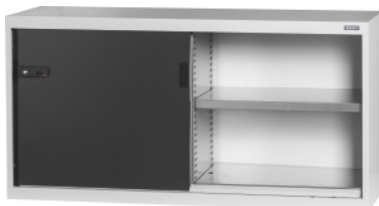

Garant GRIDLINE

**Osnovna omara z drsnimi vrati brez okna, Višina: 800mm****Podatki za naročanje**

Številka za naročanje	940165 800
GTIN	4062406069605
Razred artikla	9GI

**Opis****Izvedba:**

Opremljena omara 60×20G. Namestitev polic v rastru 25 mm. Drсна vrata so na notranji strani ojačana, zapiranje z dvokomponentnim ročajem Haptoprene®, zaklepanje s cilindrično ključavnico. Zapora drsnih vrat v končnih položajih (odprta/zaprta). **Nivelirni podstavek** pri osnovnih omarah z 8 individualno nastavljivimi nogami za izravnavo talnih neravnin. Ročaj pri osnovni omari v zgornji polovici vrat, pri nadgradni omari v spodnji polovici vrat.

**Obseg dobave:**

Omara vklj. s policami.

**Lakiranje:**

Ohišje svetlo sivo RAL 7035, vrata antracitna RAL 7016, **prašnata barva**.

**Napotek:**

Za police in pribor za omare GridLine glejte art. 940501–940710 in skupino 95.

Položaj ročaja	zgoraj
Možnost preureditve na elektronski sistem zaklepanja	da
Nosilnost polic / maksimalno površinsko porazdeljeno breme (na kovini)	100 kg
Višina	800 mm
Širina	1500 mm
Masa	77 kg
Globina v G	20
Število polic	2
Debelina materiala	0,9 mm
Nosilnost notranjega ohišja omare	1000 kg
Nastavljanje višine v rastru	25 mm
Cilindrična ključavnica	Modularni vložek
Izbira barv	RAL 9002, 7035, 7005, 7016, 6011, 5018, 5012, 5011, 5005, 3003
Izvedba omare	Osnovna omara
Vrsta izdelka	Omara s policami