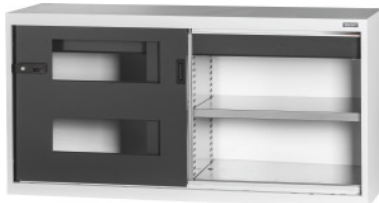

Garant GRIDLINE

Osnovna omara s predalom, z drsnimi vrati z oknom, 26×14G, Višina: 800mm**Podatki za naročanje**

Številka za naročanje	940187 800
GTIN	4062406069919
Razred artikla	9GI

Opis**Izvedba:**

Opremljena omara 60×20G, s predali 26×14G. Namestitev polic v rastru 25 mm. Drsna vrata so na notranji strani ojačana, zapiranje z dvokomponentnim ročajem Haptoprene®, zaklepanje s cilindrično ključavnico. Zapora drsnih vrat v končnih položajih (odprta/zaprta). **Nivelirni podstavek** pri osnovnih omarah z 8 individualno nastavljivimi nogami za izravnavo talnih neravnin. Ročaj pri osnovni omari v zgornji polovici vrat, pri nadgradni omari v spodnji polovici vrat.

predalih s prednjo višino 125 mm.

Obseg dobave:

Omara vklj. s policami in predali.

Lakiranje:

Ogrodje in predalno ohišje svetlo siva RAL 7035, vrata in čelne stranice predalov antracitna RAL 7016, **prašno barvano**.

Napotek:

Za police in pribor za omare GridLine glejte art. 940501–940710 in skupino 95.

Skladno s certifikatom TÜV GS je treba vse omare obvezno zavarovati pred prevračanjem.

Tehnični opis

Uporabna globina predalov v G	14
Širina	1500 mm
Število predalov	2

Masa	93 kg
Uporabna globina predalov	350 mm
Položaj ročaja	zgoraj
ComfortClose	ne
Izvek predala (delno/v celoti)	100 %
Uporabna površina predalov v G	26×14
Uporabna širina predalov	650 mm
Višina	800 mm
Število polic	2
Širina v G	60
Možnost preureditve na elektronski sistem zaklepanja	da
Uporabna širina predalov v G	26
Nosilnost polic / maksimalno površinsko porazdeljeno breme (na kovini)	100 kg
Nosilnost predalov/polic	75 kg
Globina v G	20
Globina	500 mm
Uporabna višina	663 mm
Debelina materiala	0,9 mm
Nosilnost notranjega ohišja omare	1000 kg
Nastavljanje višine v rastru	25 mm
Cilindrična ključavnica	Modularni vložek
Izbira barv	RAL 9002, 7035, 7005, 7016, 6011, 5018, 5012, 5011, 5005, 3003
Uporabna širina predalov × uporabna globina predalov v G	26×14G
Izvedba omare	Osnovna omara
Vrsta izdelka	Omara s policami