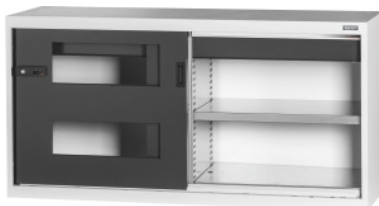

Garant GRIDLINE

**Osnovna omara s predalom, z drsnimi vrati z oknom, 26×14G, Višina: 750mm****Podatki za naročanje**

Številka za naročanje	940187 750
GTIN	4062406067007
Razred artikla	9GI

**Opis****Izvedba:**

Opremljena omara 60×20G, s predali 26×14G. Namestitev polic v rastru 25 mm. Drsna vrata so na notranji strani ojačana, zapiranje z dvokomponentnim ročajem Haptoprene®, zaklepanje s cilindrično ključavnico. Zapora drsnih vrat v končnih položajih (odprta/zaprta). **Nivelirni podstavek** pri osnovnih omarah z 8 individualno nastavljivimi nogami za izravnavo talnih neravnin. Ročaj pri osnovni omari v zgornji polovici vrat, pri nadgradni omari v spodnji polovici vrat.

predalih s prednjo višino 125 mm.

**Obseg dobave:**

Omara vklj. s policami in predali.

**Lakiranje:**

Ogrodje in predalno ohišje svetlo siva RAL 7035, vrata in čelne stranice predalov antracitna RAL 7016, **prašno barvano.**

Širina	1500 mm
Uporabna višina	613 mm
Širina v G	60
Število predalov	2
Globina	500 mm
Uporabna širina predalov v G	26
Izvek predala (delno/v celoti)	100 %
Število polic	2
ComfortClose	ne
Položaj ročaja	zgoraj
Globina v G	20
Masa	90 kg
Uporabna širina predalov	650 mm
Višina	750 mm
Nosilnost predalov/polic	75 kg
Nosilnost polic / maksimalno površinsko porazdeljeno breme (na kovini)	100 kg
Uporabna globina predalov	350 mm
Debelina materiala	0,9 mm
Nosilnost notranjega ohišja omare	1000 kg
Nastavljanje višine v rastru	25 mm
Cilindrična ključavnica	Modularni vložek
Izbira barv	RAL 9002, 7035, 7005, 7016, 6011, 5018, 5012, 5011, 5005, 3003
Uporabna širina predalov × uporabna globina predalov v G	26×14G
Izvedba omare	Osnovna omara
Vrsta izdelka	Omara s policami