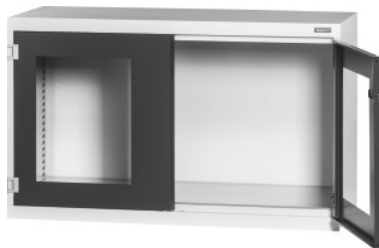

Garant GRIDLINE

Osnovna omara s krilnimi vrati z oknom, Višina: 800mm**Podatki za naročanje**

Številka za naročanje	940863 800
GTIN	4062406070946
Razred artikla	9GI

Opis**Izvedba:**

Neopremljena omara 50×20G.

Namestitev polic v rastru 25 mm. Vrata so na notranji strani ojačana, zapiranje z dvokomponentnim ročajem Haptoprene®, zaklepanje s cilindrično ključavnico. Nivelirni podstavek z nastavljivimi nogami za izravnavo talnih neravnin.

Tehnični opis

Širina	1250 mm
Globina v G	20
Prednje stranice omare	s krilnimi vrati z oknom
Možnost preureditve na elektronski sistem zaklepanja	da
Uporabna višina	645 mm
Izvedba omare	Osnovna omara
Položaj ročaja	zgoraj

Masa	68 kg
Globina	500 mm
ComfortClose	ne
Višina	800 mm
Širina v G	50
Izvedba	za individualno opremljanje
Debelina materiala	0,9 mm
Nosilnost notranjega ohišja omare	1000
Kot odpiranja vrat	250 stopinj
Nastavljanje višine v rastru	25
Cilindrična ključavnica	Modularni vložek
Izbira barv	RAL 9002, 7035, 7005, 7016, 6011, 5018, 5012, 5011, 5005, 3003
Vrsta izdelka	Omara s policami