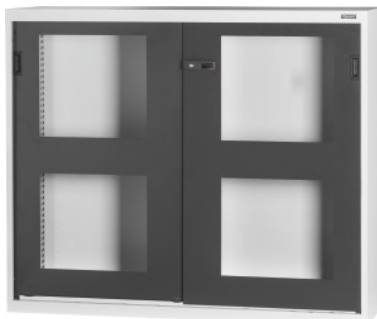

Garant GRIDLINE

Osnovna omara z drsnimi vrati z oknom, Višina: 1250mm**Podatki za naročanje**

Številka za naročanje	940887 1250
GTIN	4062406071257
Razred artikla	9GI

Opis**Izvedba:**

Neopremljena omara 60×20G. Primerni predali: 26×14G naročite (posebej). Namestitev polic v rastru 25 mm. Vrata so na notranji strani ojačana, zapiranje z dvokomponentnim ročajem Haptoprene®, zaklepanje s cilindrično ključavnico. Nivelirni podstavek z nastavljivimi nogami za izravnavo talnih neravnin.

Lakiranje:

Ohišje svetlo sivo RAL 7035, vrata antracitna RAL 7016, **prašnata barva**.

Napotek:

Za police in pribor za omare GridLine glejte art. 940501–940710 in skupino 95. Skladno s certifikatom TÜV GS je treba vse omare obvezno zavarovati pred prevračanjem.

Tehnični opis

Širina v G	60
Prednje stranice omare	Drсна vrata z oknom
Izvedba omare	Osnovna omara
ComfortClose	ne
Globina v G	20

Masa	93 kg
Možnost preureditve na elektronski sistem zaklepanja	da
Višina	1250 mm
Širina	1500 mm
Položaj ročaja	zgoraj
Uporabna višina	1095 mm
Globina	500 mm
Izvedba	za individualno opremljanje
Debelina materiala	0,9 mm
Nosilnost notranjega ohišja omare	1000
Nastavljanje višine v rastru	25
Cilindrična ključavnica	Modularni vložek
Izbira barv	RAL 9002, 7035, 7005, 7016, 6011, 5018, 5012, 5011, 5005, 3003
Vrsta izdelka	Omara s policami