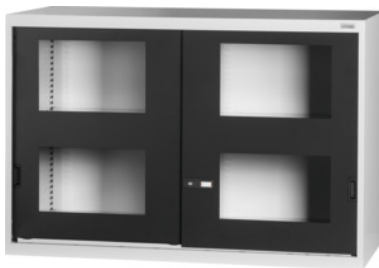

Garant GRIDLINE

Velikoprostorska nadgradna omara z drsnimi vrati z oknom, Višina: 1000mm**Podatki za naročanje**

Številka za naročanje	941057 1000
GTIN	4062406071592
Razred artikla	9GI

Opis**Izvedba:**

Opremljena omara 60x28G.

Namestitev polic v rastru 25 mm. Vrata so na notranji strani ojačana, zapiranje z dvokomponentnim ročajem Haptoprene®, zaklepanje s cilindrično ključavnico. Ročaj pri osnovni omari v zgornji polovici vrat, pri nadgradni omari v spodnji polovici vrat.

Obseg dobave:

Omara vklj. s policami.

Lakiranje:

Ohišje svetlo sivo RAL 7035, vrata antracitna RAL 7016, **prašnata barva**.

Napotek:

Za police in pribor za velikoprostorske omare GridLine glejte art. 942530–942583 in skupino 95. Skladno s certifikatom TÜV GS je treba vse omare obvezno zavarovati pred prevračanjem.

Tehnični opis

Širina	1500 mm
Širina v G	60
Uporabna višina	863 mm
Število polic	2
ComfortClose	ne

Možnost preureditve na elektronski sistem zaklepanja	da
Višina	1000 mm
Nosilnost polic / maksimalno površinsko porazdeljeno breme (na kovini)	100 kg
Masa	135 kg
Globina	700 mm
Globina v G	28
Položaj ročaja	spodaj
Debelina materiala	0,9 mm
Nosilnost notranjega ohišja omare	1000 kg
Nastavljanje višine v rastru	25 mm
Cilindrična ključavnica	Modularni vložek
Izbira barv	RAL 9002, 7035, 7005, 7016, 6011, 5018, 5012, 5011, 5005, 3003
Izvedba omare	Nadgradna omara
Vrsta izdelka	Velikoprostorska omara