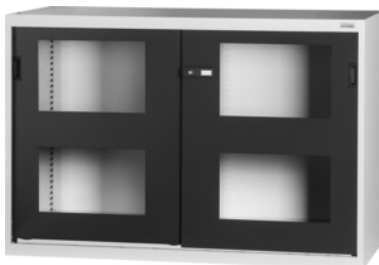

Garant GRIDLINE

**Velikoprostorske omare in omare za težka bremena z drsnimi vrati z oknom,  
Višina: 1000mm****Podatki za naročanje**

Številka za naročanje	942747 1000
GTIN	4062406072704
Razred artikla	9GI

**Opis****Izvedba:**

Neopremljena omara 60×28G. Primerni predali: 26×20G (naročite posebej).  
Namestitev polic v rastru 25 mm. Vrata so na notranji strani ojačana, zapiranje z dvokomponentnim ročajem Haptoprene®, zaklepanje s cilindrično ključavnico.

**Lakiranje:**

Ohišje svetlo sivo RAL 7035, vrata antracitna RAL 7016, **prašnata barva**.

**Napotek:**

Za police in pribor za velikoprostorske omare in omare za velika bremena GridLine glejte art. 942530–942610 in skupino 95.

Višina	1000 mm
Globina	700 mm
Masa	119 kg
Prednje stranice omare	Drsna vrata z oknom
Možnost preureditve na elektronski sistem zaklepanja	da
Širina	1500 mm
Globina v G	28
Izvedba	za individualno opremljanje
Debelina materiala	0,9 mm
Nosilnost notranjega ohišja omare	1600
Nastavljanje višine v rastru	25
Cilindrična ključavnica	Modularni vložek
Izbira barv	RAL 9002, 7035, 7005, 7016, 6011, 5018, 5012, 5011, 5005, 3003
Vrsta izdelka	Velikoprostorska omara