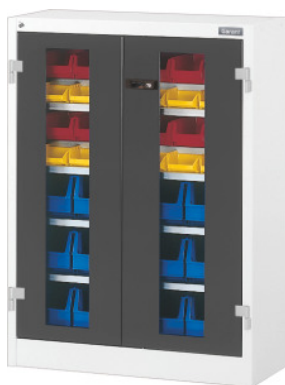

Garant**Regalna omara s krilnimi vrati z oknom, Višina: 1000mm****Podatki za naročanje**

Številka za naročanje	944005 1000
GTIN	4062406073398
Razred artikla	9GI

Opis**Izvedba:**

Možnost namestitve polic v rastru 25 mm.

Opremljena regalna omara 30×11G.

Vrata so na notranji strani ojačana, zapiranje z dvokomponentnim ročajem Haptoprene®, zaklepanje s cilindrično ključavnico.

Umestitev:

Število škatel: 12 × art. 963321 vel. SB6; 12 × art. 963321 vel. SB5; 12 × art. 963321 vel. SB4

Obseg dobave:

Omara vklj. s policami in škatlami za male dele.

Lakiranje:

Ohišje svetlo sivo RAL 7035, vrata antracitna RAL 7016, **prašnata barva.**

Napotek:

· **Za posamezne škatle za male dele glejte art. 963321.**

· **Za posamezne police glejte art. 944061, 944065.**

Skladno s certifikatom TÜV GS je treba vse omare obvezno zavarovati pred prevračanjem.

Tehnični opis

Prednje stranice omare	s krilnimi vrati z oknom
Višina	1000 mm
Število polic	4
Širina	750 mm
Nosilnost polic / maksimalno površinsko porazdeljeno breme (na kovini)	80 kg
Masa	47 kg
Globina	275 mm
Uporabna višina	845 mm
Globina v G	11
Širina v G	30
Debelina materiala	0,9 mm
Nosilnost notranjega ohišja omare	500 kg
Kot odpiranja vrat	250 stopinj
Nastavljanje višine v rastru	25 mm
Cilindrična ključavnica	Modularni vložek
Izbira barv	RAL 9002, 7035, 7005, 7016, 6011, 5018, 5012, 5011, 5005, 3003
Vrsta izdelka	Regalna omara