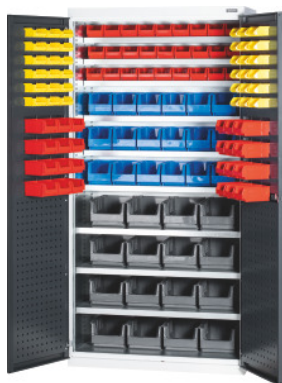

Garant GRIDLINE

**Sistemska regalna omara s krilnimi vrati iz polne pločevine opremljeno s skladiščnimi zaboji, Višina: 2000mm****Podatki za naročanje**

Številka za naročanje	944221 2000
GTIN	4062406073503
Razred artikla	9GI

**Opis****Izvedba:**

Opremljena regalna omara 40x20G. Namestitev polic v rastru 25 mm. Dvokomponentni ročaj Haptoprene®, zaklepanje s cilindrično ključavnico. Krilna vrata iz polne pločevine z nosilnimi ploščicami za namestitev škatel za male dele ter kavljev in držal Easyfix. S policami in škatlami za male dele.

6 polic z **nosilnostjo 65 kg.**

3 police z **nosilnostjo 100 kg.**

**Umestitev:**

Število škatel: 36 x art. 963321 vel. SB6; 51 x art. 963321 vel. SB5; 18 x art. 963321 vel. SB4; 16 x art. 963321 vel. SB3Z

## Tehnični opis

Uporabna višina	1845 mm
Masa	151 kg
Višina	2000 mm
Prednje stranice omare	s krilnimi vrati brez okna
Število polic	9
Globina	500 mm
Širina	1000 mm
Globina v G	20
Širina v G	40
Debelina materiala	0,9 mm
Nosilnost notranjega ohišja omare	1000 kg
Kot odpiranja vrat	250 stopinj
Raster luknjastih sten Hoffmann	9×9 mm
Nastavljanje višine v rastru	25 mm
Cilindrična ključavnica	Modularni vložek
Izbira barv	RAL 9002, 7035, 7005, 7016, 6011, 5018, 5012, 5011, 5005, 3003
Vrsta izdelka	Regalna omara