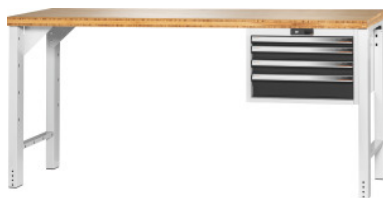

Garant GRIDLINE

Vario arbetsbänk med hurts 24G, höjd 950 mm, Bambuskiva, 20×20G, Skivans längd: 2000/4mm**Beställningsdata**

Ordernummer	922671 2000/4
GTIN	4062406084691
Artikelklass	9GG

Beskrivning**Utförande:**

Arbetsbänk av stabil stålkonstruktion. Stödben 50 mm breda med tvärstagning. Fötter med plastglidstöd, skonsamma mot golvet. Med 1 par knutplåtar för förstyvning. Lådhurts 24G centralt låsbar med stiftcylinderlås. **Helt utdragbara lådor** med differentialutdrag och 75 kg bärförmåga.

Beläggning:

Utdragslådans fronthöjd mm: 50, 75, 75, 125

leveransinnehåll:

2 st stödben, 1 par knutplåtar, hurts med utdragslådor, arbetsskiva.

Specialtillbehör:

Kompletterande tillbehör, t.ex. manuell höjdjustering, hjul, sidinklädnad etc. finns under GridLine enskilda komponenter i grupp 92.

Teknisk beskrivning

Serie	vario
lådhurtsens djup	650 mm

lådurts effektiv höjd	325 mm
lådornas effektiva bredd	500 mm
lådurtsens bredd	600 mm
lådornas effektiva bredd i G	20
Lådornas effektiva yta i G	20×20
Bärförmåga arbetsbänk/bord – maximal jämnt fördelad last (på trä)	400 kg
vikt	145 kg
Antal lådor	4
lådurtsens höjd	400 mm
arbetskiva längd	2000 mm
Arbetskiva (djup)	750 mm
lådornas effektiva djup i G	20
arbetskiva (tjocklek)	50 mm
lådornas effektiva djup	500 mm
höjd	950 mm
Konstruktionsutförande	Stålrörskonstruktion
Materialtjocklek	1 mm
arbetsbänk höjd	950 mm
Bärförmåga låda/utdragshylla	75 kg
plattans tjocklek	50 mm
Lådutdrag (delvis/helt utdragbar)	100 %
Cylinderlås	modulär låscylinder
Färgval	RAL 9002, 7035, 7005, 7016, 6011, 5018, 5012, 5011, 5005, 3003
Produktnamnsattribut	20×20G
Produktslag	Arbetsbänk