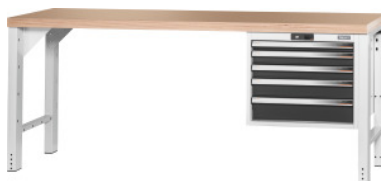

Garant GRIDLINE

**Vario arbetsbänk med hurts 24G, höjd 850 mm, Multiplex-bokskiva, 20×20G, Skivans längd: 2000/5mm****Beställningsdata**

Ordernummer	922704 2000/5
GTIN	4062406084813
Artikelklass	9GG

**Beskrivning****Utförande:**

Arbetsbänk av stabil stålkonstruktion. Stödben 50 mm breda med tvärstagning. Fötter med plastglidstöd, skonsamma mot golvet. Med 1 par knutplåtar för förstyvning. Lådhurts 24G centralt låsbar med stiftcylinderlås. **Helt utdragbara lådor** med differentialutdrag och 75 kg bärförmåga.

**Beläggning:**

Utdragslådans fronthöjd mm: 50, 75, 75, 100, 125

**leveransinnehåll:**

2 st stödben, 1 par knutplåtar, hurts med utdragslådor, arbetsskiva.

**Specialtillbehör:**

Kompletterande tillbehör, t.ex. manuell höjdjustering, hjul, sidinklädnad etc. finns under GridLine enskilda komponenter i grupp 92.

**Teknisk beskrivning**

höjd	850 mm
lådornas effektiva djup	500 mm

lådornas effektiva djup i G	20
lådurtsens bredd	600 mm
lådurts effektiv höjd	425 mm
lådornas effektiva bredd i G	20
arbetskiva (tjocklek)	50 mm
Antal lådor	5
arbetskiva längd	2000 mm
lådurtsens höjd	500 mm
lådurtsens djup	650 mm
Bärförmåga arbetsbänk/bord – maximal jämnt fördelad last (på trä)	400 kg
Serie	vario
Arbetskiva (djup)	750 mm
lådornas effektiva bredd	500 mm
vikt	155 kg
Lådornas effektiva yta i G	20×20
Konstruktionsutförande	Stålrörskonstruktion
Materialtjocklek	1 mm
arbetsbänk höjd	850 mm
Bärförmåga låda/utdragshylla	75 kg
plattans tjocklek	50 mm
Lådutdrag (delvis/helt utdragbar)	100 %
Cylinderlås	modulär låscylinder
Färgval	RAL 9002, 7035, 7005, 7016, 6011, 5018, 5012, 5011, 5005, 3003
Produktnamnsattribut	20×20G
Produktslag	Arbetsbänk