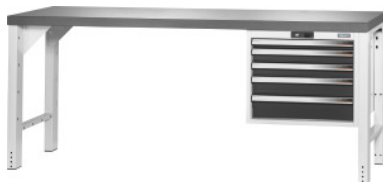

Garant GRIDLINE

Vario arbetsbänk med hurts 24G, höjd 850 mm, Eluplan-skiva mörk, 20×20G, Skivans längd: 2000/5mm**Beställningsdata**

Ordernummer	922707 2000/5
GTIN	4062406084844
Artikelklass	9GG

Beskrivning**Utförande:**

Arbetsbänk av stabil stålkonstruktion. Stödben 50 mm breda med tvärstagning. Fötter med plastglidstöd, skonsamma mot golvet. Med 1 par knutplåtar för förstyvning. Lådhurts 24G centralt låsbar med stiftcylinderlås. **Helt utdragbara lådor** med differentialutdrag och 75 kg bärförmåga.

Beläggning:

Utdragslådans fronthöjd mm: 50, 75, 75, 100, 125

leveransinnehåll:

2 st stödben, 1 par knutplåtar, hurts med utdragslådor, arbetsskiva.

Specialtillbehör:

Kompletterande tillbehör, t.ex. manuell höjdjustering, hjul, sidinklädnad etc. finns under GridLine enskilda komponenter i grupp 92.

Lackering:

Stomme, stödben och utdragslådostomme ljusgrå RAL 7035, utdragslådfronter antracit RAL 7016, **pulverbelagda. Lådstommen kan inte konfigureras, alltid ljusgrå RAL 7035.**

OBS!:

Hyllställerna levereras omonterade, vilket ger lägre fraktkostnad. Leverans exkl. montering.