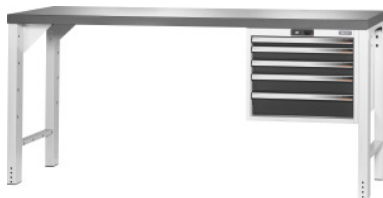

Garant GRIDLINE

Vario arbetsbänk med hurts 24G, höjd 950 mm, Eluplan-skiva mörk, 20×20G, Skivans längd: 2000/5mm**Beställningsdata**

Ordernummer	922717 2000/5
GTIN	4062406084936
Artikelklass	9GG

Beskrivning**Utförande:**

Arbetsbänk av stabil stålkonstruktion. Stödben 50 mm breda med tvärstagning. Fötter med plastglidstöd, skonsamma mot golvet. Med 1 par knutplåtar för förstyvning. Lådhurts 24G centralt låsbar med stiftcylinderlås. **Helt utdragbara lådor** med differentialutdrag och 75 kg bärförmåga.

Beläggning:

Utdragslådans fronthöjd mm: 50, 75, 75, 100, 125

leveransinnehåll:

2 st stödben, 1 par knutplåtar, hurts med utdragslådor, arbetsskiva.

Specialtillbehör:

Kompletterande tillbehör, t.ex. manuell höjdjustering, hjul, sidinklädnad etc. finns under GridLine enskilda komponenter i grupp 92.

Lackering:

Stomme, stödben och utdragslådostomme ljusgrå RAL 7035, utdragslådfronter antracit RAL 7016, **pulverbelagda. Lådstommen kan inte konfigureras, alltid ljusgrå RAL 7035.**

OBS!:

Hyllställen levereras omonterade, vilket ger lägre fraktkostnad. Leverans exkl. montering.