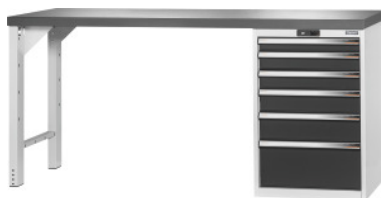

Garant GRIDLINE

Vario arbetsbänk med hurts 24G, höjd 950 mm, Eluplan-skiva mörk, 20×20G, Skivans längd: 2000/6mm**Beställningsdata**

Ordernummer	922777 2000/6
GTIN	4062406085162
Artikelklass	9GG

Beskrivning**Utförande:**

Arbetsbänk av stabil stålkonstruktion. Stödben 50 mm breda med tvärstagning. Fötter med plastglidstöd, skonsamma mot golvet. Med 1 par knutplåtar för förstyvning. Lådhurts 24G centralt låsbar med stiftcylinderlås. **Helt utdragbara lådor** med differentialutdrag och 75 kg bärförmåga.

Beläggning:

Utdragslådans fronthöjd mm: 75, 100, 100, 125, 150, 250

leveransinnehåll:

1 st stödben, 1 par knutplåtar, hurts med utdragslådor, arbetsskiva.

Specialtillbehör:

Kompletterande tillbehör, t.ex. manuell höjdjustering, hjul, sidinklädnad etc. finns under GridLine enskilda komponenter i grupp 92.

Lackering:

Stomme, stödben och utdragslådstomme ljusgrå RAL 7035, utdragslådfronter antracit RAL 7016, **pulverbelagda. Lådstommen kan inte konfigureras, alltid ljusgrå RAL 7035.**

OBS!:

Hyllställen levereras omonterade, vilket ger lägre fraktkostnad. Leverans exkl. montering.