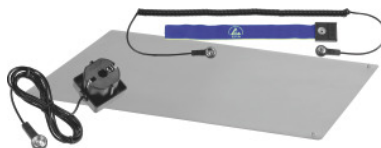

Instegssats ESD, Mått bordsmatta: 600X900mm

Beställningsdata

Ordernummer	972850 600X900
GTIN	4057989017907
Artikelklass	98E

Beskrivning

Utförande:

Setet består av: 1 × Jordningsarmband av textil, blått, samt nr 972802 storlek B. Jordningskomponent nr 972821 storlek DE1W. Jordningsspiralkabel med tryckknapp nr 972811 storlek 10,3. Bordsmatta, färg platinagrå, nr 972555 storlek 600×900.

OBS!:

Uppfyller i kombination med en ESD-golvmatta minimikraven för en EPA.

Teknisk beskrivning

Bredd	600 mm
Djup	900 mm
Färg	platinagrå
elektrostatisk egenskap	EGB/ESD
Produktslag	ESD-sortiment

Tillbehör

ESD-bordsmatta Typ 600X900	972555 600X900
Jordningsarmband textilTryckknapp 4,0 mm Färg B	972801 B
Jordningsspiralsladd Anslutning tryckknapp 10,3 mm	972811 10,3

JordningskomponentTryckknapp 10,3 mm
Anslutningstryckknapp DE1W