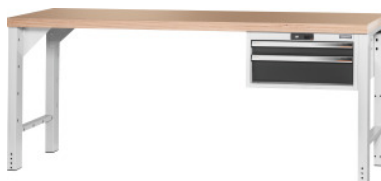

Garant GRIDLINE

**Vario arbetsbänk med hurts 24G, höjd 850 mm, Multiplex-bokskiva, 20×20G, Skivans längd: 2000/2mm****Beställningsdata**

Ordernummer	922584 2000/2
GTIN	4062406214579
Artikelklass	9GG

**Beskrivning****Utförande:**

Arbetsbänk i robust stålkonstruktion. Fotdelar 50 mm breda med tvärstaging. Fötter med plastglidstöd skonsamma mot golvet. Med 1 par skarvplåtar för extra styvhet. Hurtskyl 24G med centrallås tack vare cylinderlås. **Helt utdragbara lådor** med differentialutförande och 75 kg bärförmåga.

**Beläggning:**

Lådans fronthöjd mm: 75, 150

**leveransinnehåll:**

2 × fotdelar, 1 × par skarvplåtar, hölje med hurts, arbetsbänk.

**Specialtillbehör:**

Kompletterande tillbehör, t.ex. manuell höjdjustering, hjul, sidinklädnad etc. finns under GridLine enskilda komponenter i grupp 92.

**Teknisk beskrivning**

lådhurtsens bredd	600 mm
Lådornas effektiva yta i G	20×20

lådurtsens djup	650 mm
lådornas effektiva bredd	500 mm
lådornas effektiva djup i G	20
Antal lådor	2
höjd	850 mm
Serie	vario
lådurts effektiv höjd	225 mm
Arbetskiva (djup)	750 mm
arbetskiva längd	2000 mm
Bärförmåga arbetsbänk/bord – maximal jämnt fördelad last (på trä)	400 kg
lådornas effektiva djup	500 mm
lådurtsens höjd	300 mm
lådornas effektiva bredd i G	20
vikt	126 kg
arbetskiva (tjocklek)	50 mm
Konstruktionsutförande	Stålrörskonstruktion
Materialtjocklek	1 mm
arbetsbänk höjd	850 mm
Bärförmåga låda/utdragshylla	75 kg
plattans tjocklek	50 mm
Lådutdrag (delvis/helt utdragbar)	100 %
Cylinderlås	modulär låscylinder
Färgval	RAL 9002, 7035, 7005, 7016, 6011, 5018, 5012, 5011, 5005, 3003
Produktnamnsattribut	20×20G
Produktslag	Arbetsbänk