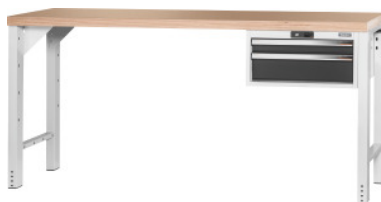

Garant GRIDLINE

Vario arbetsbänk med hurts 24G, höjd 950 mm, Multiplex-boskiva, 20×20G, Skivans längd: 2000/2mm**Beställningsdata**

| | |
|--------------|---------------|
| Ordernummer | 922594 2000/2 |
| GTIN | 4062406214661 |
| Artikelklass | 9GG |

Beskrivning**Utförande:**

Arbetsbänk i robust stålkonstruktion. Fotdelar 50 mm breda med tvärstagning. Fötter med plastglidstöd skonsamma mot golvet. Med 1 par skarvplåtar för extra styvhet. Hurtshölje 24G med centrallås tack vare cylinderlås. **Helt utdragbara lådor** med differentialutförande och 75 kg bärförmåga.

Beläggning:

Lådans fronthöjd mm: 75, 150

leveransinnehåll:

2 × fotdelar, 1 × par skarvplåtar, hölje med hurts, arbetsskiva.

Specialtillbehör:

Kompletterande tillbehör, t.ex. manuell höjdjustering, hjul, sidinklädnad etc. finns under GridLine enskilda komponenter i grupp 92.

Lackering:

Stomme, fotdelar och lådstomme ljusgrå RAL 7035, fronter på lådor antracit RAL 7016, **pulverbelagd. Utdragslådans stomme går inte att konfigurera, alltid ljusgrå RAL 7035.**

OBS!:

Hyllställen levereras omonterade, vilket ger lägre fraktkostnad. Leverans exkl. montering.