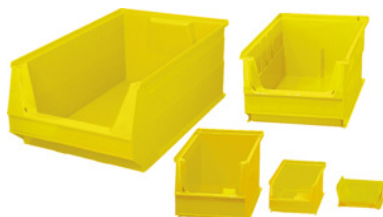

Öppna lådfack PE-sats, gul, Typ: SB2

Beställningsdata

Ordernummer	963322 SB2
GTIN	4009292800158
Artikelklass	91F

Beskrivning

Passar till:

Lådlistor nr 914920, 928235, Multifix 928201 (dock inte storlek SB2 och SB3Z), för montagevagn nr 918583 storlek TB3, för hållartavlor nr 940705 storlek S i kombination med systemskåp och för hyllskåp / vägghängda skåp nr 944003 – 944039 och nr 943901 till 943907. Dessutom kan man med hjälp av lådhållare nr 955810 strl. 100 hänga upp små öppna förvaringslådor nr 963321 strl. SB6 och SB5 var för sig på perforerade paneler.

OBS!:

Levereras enbart i hela kartonger.

Teknisk beskrivning

Märkningsmöjlighet	med hjälp av textremсор
innehåll per kartong	10
Bredd	310 mm
Låsning i lådor	nej
förberedd för lock	ja
Typ	SB2
förberedd för fönster som förvaringsdelare	nej
höjd	200 mm
förberedd för fönster	ja

Stapelbar	ja
Djup	500 mm
Förberedd för EAN Code på baksidan	nej
Material	polyeten
bredd invändigt	280 mm
djup invändigt	445 mm
rymd:	23,1 l
Produktnamnsattribut	gul
Färg	gul
Produktslag	Öppen förvaringslåda