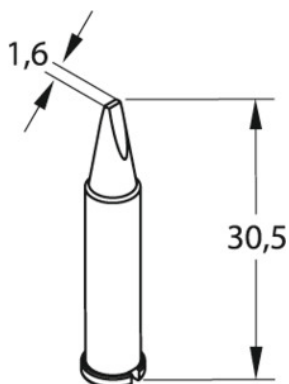

 kurtz ersa**Lödspets, Tillverkarens beteckning: CDLF16****Beställningsdata**

Ordernummer	082401 CDLF16
GTIN	4003008077094
Artikelklass	04K

**Beskrivning**

Lödspets CDLF16 lödspetsbredd: 1,6 mm  
passar för: 082301

**Teknisk beskrivning**

passar för	082301
tillverkarens beteckning	CDLF16
lödspetsbredd	1,6 mm
Produktslag	Spets