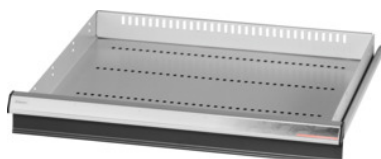

Garant GRIDLINE

**Utdragslåda med enhands enkellådupplåsning. 75 kg, 20×20G, lådans fronthöjd: 75mm****Beställningsdata**

Ordernummer	930534 75
GTIN	4062406131173
Artikelklass	9GK

**Beskrivning****Utförande:**

**Helt utdragbara lådor** med differentialutdrag. Aluminiumgrepplister med utbytbara och omskrivbara textremsor.

Stansade hål för fastsättning av slitsade skiljelister i 25 mm raster (lådfronthöjd 75 mm och större).

Utdragslåda komplett med vardera 1 par styrskenor.

**Lackering:**

Utdragslådstomme ljusgrå RAL 7035, fronter antracit RAL 7016, **pulverbelagda. Lådstommen kan inte konfigureras, alltid ljusgrå RAL 7035.**

**Teknisk beskrivning**

Lådornas effektiva yta i G	20×20
Bärförmåga låda/utdragshylla	75 kg
effektiv höjd	50 mm
vikt	9 kg
Fronthöjd	75 mm

Lådor med individuell låsning	Enhands
Effektivt djup i G	20
Effektiv bredd i G	20
Användningsområde	Montagevagn
invändig bredd	500 mm
effektivt djup	500 mm
inklusive upplåsning av enskilda utdragslådor	ja
Materialtjocklek	1,2 mm
Lådutdrag (delvis/helt utdragbar)	100 %
Färgval	RAL 9002, 7035, 7005, 7016, 6011, 5018, 5012, 5011, 5005, 3003
Utdragslådor effektiv bredd x effektivt djup i G	20x20G
Produktslag	Låda