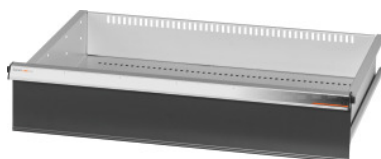

Garant GRIDLINE

Utdragslåda med enhands enkellådupplåsning, 75 kg, 26×20G, lådans fronthöjd: 150mm**Beställningsdata**

Ordernummer	930634 150
GTIN	4062406131470
Artikelklass	9GK

Beskrivning**Utförande:**

Helt utdragbara lådor med differentialutdrag. Aluminiumgrepplister med utbytbara och omskrivbara textremсор.

Stansade hål för fastsättning av slitsade skiljelister i 25 mm raster (lådfronthöjd 75 mm och större).

Utdragslåda komplett med vardera 1 par styrskenor.

Lackering:

Utdragslådstomme ljusgrå RAL 7035, fronter antracit RAL 7016, **pulverbelagda. Lådstommen kan inte konfigureras, alltid ljusgrå RAL 7035.**

Teknisk beskrivning