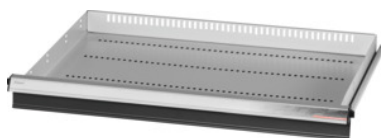

Garant GRIDLINE

Utdragslåda med enhands enkellådupplåsning, 75 kg, 26×20G, lådans fronthöjd: 75mm**Beställningsdata**

Ordernummer	930634 75
GTIN	4062406131449
Artikelklass	9GK

Beskrivning**Utförande:**

Helt utdragbara lådor med differentialutdrag. Aluminiumgrepplister med utbytbara och omskrivbara textremsor.

Stansade hål för fastsättning av slitsade skiljelister i 25 mm raster (lådfronthöjd 75 mm och större).

Enhandsupplåsning av enskilda utdragslådor förhindrar att lådorna öppnas under transport. Krävs ovillkorligen för alla montagevagnar.

Bärförmåga 75 kg.

Passar till:

Verktygsskåphurts 30×24G nr 930625.

leveransinnehåll:

Utdragslåda komplett med vardera 1 par styrskenor.

Lackering:

Utdragslådstomme ljusgrå RAL 7035, fronter antracit RAL 7016, **pulverbelagda. Lådstommen kan inte konfigureras, alltid ljusgrå RAL 7035.**

Teknisk beskrivning

effektiv höjd	50 mm
vikt	12 kg
Fronthöjd	75 mm
Lådor med individuell låsning	Enhands
Bärförmåga låda/utdragshylla	75 kg

Lådornas effektiva yta i G	26x20
Effektivt djup i G	20
Effektiv bredd i G	26
Användningsområde	Montagevagn
effektivt djup	500 mm
invändig bredd	650 mm
inklusive upplåsning av enskilda utdragslådor	ja
Materialtjocklek	1,2 mm
Lådutdrag (delvis/helt utdragbar)	100 %
Färgval	RAL 9002, 7035, 7005, 7016, 6011, 5018, 5012, 5011, 5005, 3003
Utdragslådor effektiv bredd x effektivt djup i G	26x20G
Produktslag	Låda