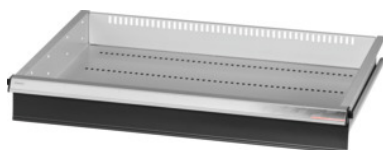

Garant GRIDLINE

**Utdragslåda med enhands enkellådupplåsning, 75 kg, 26×20G, lådans fronthöjd: 100mm****Beställningsdata**

Ordernummer	930634 100
GTIN	4062406131456
Artikelklass	9GK

**Beskrivning****Utförande:**

**Helt utdragbara lådor** med differentialutdrag. Aluminiumgrepplister med utbytbara och omskrivbara textremsor.

Stansade hål för fastsättning av slitsade skiljelister i 25 mm raster (lådfronthöjd 75 mm och större).

**leveransinnehåll:**

Utdragslåda komplett med vardera 1 par styrskenor.

**Lackering:**

Utdragslådstomme ljusgrå RAL 7035, fronter antracit RAL 7016, **pulverbelagda. Lådstommen kan inte konfigureras, alltid ljusgrå RAL 7035.**