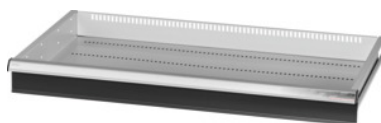

Garant GRIDLINE

Utdragslåda med enhands enkellådupplåsning, 75 kg, 36×20G, lådans fronthöjd: 100mm**Beställningsdata**

Ordernummer	930744 100
GTIN	4062406131609
Artikelklass	9GK

Beskrivning**Utförande:**

Helt utdragbara lådor med differentialutdrag. Aluminiumgrepplister med utbytbara och omskrivbara textremsor.

Stansade hål för fastsättning av slitsade skiljelister i 25 mm raster (lådfronthöjd 75 mm och större).

Utdragslåda komplett med vardera 1 par styrskenor.

Lackering:

Utdragslådstomme ljusgrå RAL 7035, fronter antracit RAL 7016, **pulverbelagda. Lådstommen kan inte konfigureras, alltid ljusgrå RAL 7035.**

Teknisk beskrivning