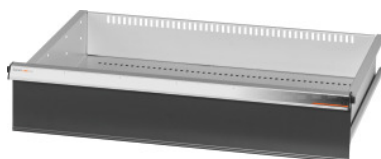

Garant GRIDLINE

**Utdragslåda med enhands enkellådupplåsning, 200 kg, 26×20G, lådans fronthöjd: 150mm****Beställningsdata**

Ordernummer	930636 150
GTIN	4062406131548
Artikelklass	9GK

**Beskrivning****Utförande:**

**Helt utdragbara lådor** med differentialutdrag. Aluminiumgrepplister med utbytbara och omskrivbara textremсор.

Stansade hål för fastsättning av slitsade skiljelister i 25 mm raster (lådfronthöjd 75 mm och större).

**Teknisk beskrivning**

Fronthöjd	150 mm
effektiv höjd	125 mm
Lådor med individuell låsning	Enhands
Lådornas effektiva yta i G	26×20

vikt	15 kg
Bärförmåga låda/utdragshylla	200 kg
Effektivt djup i G	20
Effektiv bredd i G	26
Användningsområde	Montagevagn
effektivt djup	500 mm
invändig bredd	650 mm
inklusive upplåsning av enskilda utdragslådor	ja
Materialtjocklek	1,2 mm
Lådutdrag (delvis/helt utdragbar)	100 %
Färgval	RAL 9002, 7035, 7005, 7016, 6011, 5018, 5012, 5011, 5005, 3003
Utdragslådor effektiv bredd x effektivt djup i G	26x20G
Produktslag	Låda