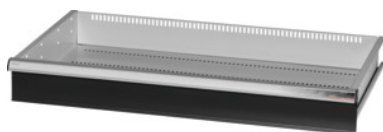

Garant GRIDLINE

**Utdragslåda med enhands enkellådupplåsning, 75 kg, 36×20G, lådans fronthöjd: 125mm****Beställningsdata**

Ordernummer	930744 125
GTIN	4062406131616
Artikelklass	9GK

**Beskrivning****Utförande:**

**Helt utdragbara lådor** med differentialutdrag. Aluminiumgrepplister med utbytbara och omskrivbara textremsor.

Stansade hål för fastsättning av slitsade skiljelister i 25 mm raster (lådfronthöjd 75 mm och större).

**leveransinnehåll:**

Utdragslåda komplett med vardera 1 par styrskenor.

**Lackering:**

Utdragslådstomme ljusgrå RAL 7035, fronter antracit RAL 7016, **pulverbelagda. Lådstommen kan inte konfigureras, alltid ljusgrå RAL 7035.**

**Teknisk beskrivning**

Fronthöjd	125 mm
Bärförmåga låda/utdragshylla	75 kg
Lådornas effektiva yta i G	36×20
effektiv höjd	100 mm
Lådor med individuell låsning	Enhands

vikt	17 kg
Effektivt djup i G	20
Effektiv bredd i G	36
Användningsområde	Montagevagn
invändig bredd	900 mm
effektivt djup	500 mm
inklusive upplåsning av enskilda utdragslådor	ja
Materialtjocklek	1,2 mm
Lådutdrag (delvis/helt utdragbar)	100 %
Färgval	RAL 9002, 7035, 7005, 7016, 6011, 5018, 5012, 5011, 5005, 3003
Utdragslådor effektiv bredd x effektivt djup i G	36x20G
Produktslag	Låda