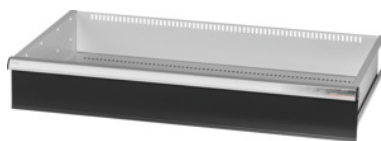

Garant GRIDLINE

Utdragslåda med enhands enkellådupplåsning, 75 kg, 36×20G, lådans fronthöjd: 150mm**Beställningsdata**

Ordernummer	930744 150
GTIN	4062406131623
Artikelklass	9GK

Beskrivning**Utförande:**

Helt utdragbara lådor med differentialutdrag. Aluminiumgrepplister med utbytbara och omskrivbara textremсор.

Stansade hål för fastsättning av slitsade skiljelister i 25 mm raster (lådfronthöjd 75 mm och större).

Utdragslåda komplett med vardera 1 par styrskenor.

Lackering:

Utdragslådstomme ljusgrå RAL 7035, fronter antracit RAL 7016, **pulverbelagda. Lådstommen kan inte konfigureras, alltid ljusgrå RAL 7035.**

Teknisk beskrivning