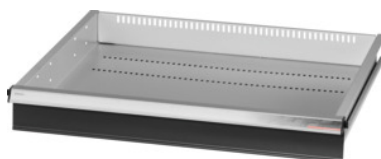

Garant GRIDLINE

Utdragslåda med enhands enkellådupplåsning, 75 kg, 26×24G, lådans fronthöjd: 100mm**Beställningsdata**

Ordernummer	931166 100
GTIN	4062406132002
Artikelklass	9GK

Beskrivning**Utförande:**

Helt utdragbara lådor med differentialutdrag. Aluminiumgrepplister med utbytbara och omskrivbara textremсор.

Stansade hål för fastsättning av slitsade skiljelister i 25 mm raster (lådfronthöjd 75 mm och större).

Utdragslåda komplett med vardera 1 par styrskenor.

Lackering:

Utdragslådstomme ljusgrå RAL 7035, fronter antracit RAL 7016, **pulverbelagda. Lådstommen kan inte konfigureras, alltid ljusgrå RAL 7035.**

Teknisk beskrivning