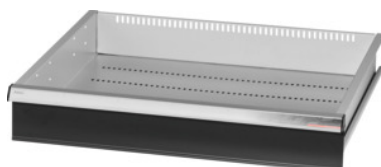

Garant GRIDLINE

**Utdragslåda med enhands enkellådupplåsning, 75 kg, 26×24G, lådans fronthöjd: 125mm****Beställningsdata**

Ordernummer	931166 125
GTIN	4062406132019
Artikelklass	9GK

**Beskrivning****Utförande:**

**Helt utdragbara lådor** med differentialutdrag. Aluminiumgrepplister med utbytbara och omskrivbara textremсор.

Stansade hål för fastsättning av slitsade skiljelister i 25 mm raster (lådfronthöjd 75 mm och större).

**leveransinnehåll:**

Utdragslåda komplett med vardera 1 par styrskenor.

**Lackering:**

Utdragslådstomme ljusgrå RAL 7035, fronter antracit RAL 7016, **pulverbelagda. Lådstommen kan inte konfigureras, alltid ljusgrå RAL 7035.**