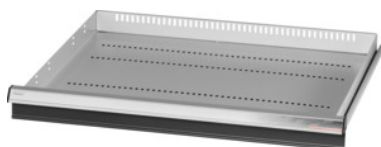

Garant GRIDLINE

Utdragslåda med enhands enkellådupplåsning, 200 kg, 26×24G, lådans fronthöjd: 75mm**Beställningsdata**

Ordernummer	931168 75
GTIN	4062406132064
Artikelklass	9GK

Beskrivning**Utförande:**

Helt utdragbara lådor med differentialutdrag. Aluminiumgrepplister med utbytbara och omskrivbara textremsor.

Stansade hål för fastsättning av slitsade skiljelister i 25 mm raster (lådfronthöjd 75 mm och större).

Enhandsupplåsning av enskilda utdragslådor förhindrar att lådorna öppnas under transport. Krävs ovillkorligen för alla montagevagnar.

Bärförmåga 200 kg.

Passar till:

Verktygsskåphurts 30×28G nr 931155.

leveransinnehåll:

Utdragslåda komplett med vardera 1 par styrskenor.

Lackering:

Utdragslådstomme ljusgrå RAL 7035, fronter antracit RAL 7016, **pulverbelagda. Lådstommen kan inte konfigureras, alltid ljusgrå RAL 7035.**

Teknisk beskrivning

Bärförmåga låda/utdragshylla	200 kg
Fronthöjd	75 mm
Lådornas effektiva yta i G	26×24
Lådor med individuell låsning	Enhands

vikt	12 kg
effektiv höjd	50 mm
Effektiv bredd i G	26
Effektivt djup i G	24
Användningsområde	Montagevagn
effektivt djup	600 mm
invändig bredd	650 mm
inklusive upplåsning av enskilda utdragslådor	ja
Materialtjocklek	1,2 mm
Lådutdrag (delvis/helt utdragbar)	100 %
Färgval	RAL 9002, 7035, 7005, 7016, 6011, 5018, 5012, 5011, 5005, 3003
Utdragslådor effektiv bredd x effektivt djup i G	26x24G
Produktslag	Låda