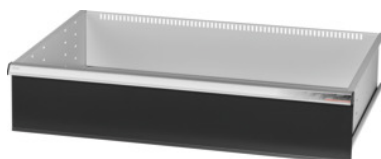

Garant GRIDLINE

Utdragslåda med enhands enkellådupplåsning, 75 kg, 36×24G, lådans fronthöjd: 200mm**Beställningsdata**

Ordernummer	931354 200
GTIN	4062406132187
Artikelklass	9GK

Beskrivning**Utförande:**

Helt utdragbara lådor med differentialutdrag. Aluminiumgrepplister med utbytbara och omskrivbara textremсор.

Stansade hål för fastsättning av slitsade skiljelister i 25 mm raster (lådfronthöjd 75 mm och större).

Med **enhands enkelupplåsning av utdragslådor** – förhindrar att utdragslådorna öppnas under transport. Krävs ovillkorligen för alla montagevagnar.

Bärförmåga 75 kg.

Passar till:

Verktygsskåpstomme 40×28G nr 931335.

leveransinnehåll:

Utdragslåda komplett med vardera 1 par styrskenor.

Lackering:

Utdragslådstomme ljusgrå RAL 7035, fronter antracit RAL 7016, **pulverbelagda. Utdragslådans stomme går inte att konfigurera, alltid ljusgrå RAL 7035.**