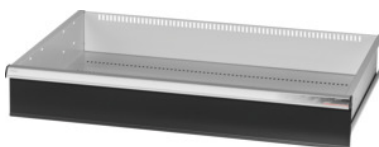

Garant GRIDLINE

Utdragslåda med enhands enkellådupplåsning, 75 kg, 36×24G, lådans fronthöjd: 150mm**Beställningsdata**

Ordernummer	931354 150
GTIN	4062406132170
Artikelklass	9GK

Beskrivning**Utförande:**

Helt utdragbara lådor med differentialutdrag. Aluminiumgrepplister med utbytbara och omskrivbara textremsor.

Stansade hål för fastsättning av slitsade skiljelister i 25 mm raster (lådfronthöjd 75 mm och större).

leveransinnehåll:

Utdragslåda komplett med vardera 1 par styrskenor.

Lackering:

Utdragslådstomme ljusgrå RAL 7035, fronter antracit RAL 7016, **pulverbelagda. Utdragslådans stomme går inte att konfigurera, alltid ljusgrå RAL 7035.**

Teknisk beskrivning

effektiv höjd	125 mm
vikt	20 kg
Bärförmåga låda/utdragshylla	75 kg
Lådor med individuell låsning	Enhands

Lådornas effektiva yta i G	36x24
Fronthöjd	150 mm
Effektiv bredd i G	36
Effektivt djup i G	24
Användningsområde	Montagevagn
invändig bredd	900 mm
effektivt djup	600 mm
inklusive uppåsning av enskilda utdragslådor	ja
Materialtjocklek	1,2 mm
Lådutdrag (delvis/helt utdragbar)	100 %
Färgval	RAL 9002, 7035, 7005, 7016, 6011, 5018, 5012, 5011, 5005, 3003
Utdragslådor effektiv bredd x effektivt djup i G	36x24G
Produktslag	Låda