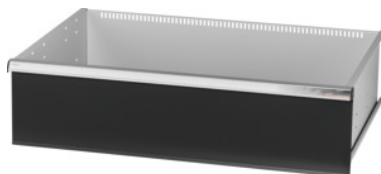

Garant GRIDLINE

**Utdragslåda med enhands enkellådupplåsning, 75 kg, 36×24G, lådans fronthöjd: 300mm****Beställningsdata**

Ordernummer	931354 300
GTIN	4062406132200
Artikelklass	9GK

**Beskrivning****Utförande:**

**Helt utdragbara lådor** med differentialutdrag. Aluminiumgrepplister med utbytbara och omskrivbara textremsor.

Stansade hål för fastsättning av slitsade skiljelister i 25 mm raster (lådfronthöjd 75 mm och större).

**leveransinnehåll:**

Utdragslåda komplett med vardera 1 par styrskenor.

**Lackering:**

Utdragslådstomme ljusgrå RAL 7035, fronter antracit RAL 7016, **pulverbelagda. Utdragslådans stomme går inte att konfigurera, alltid ljusgrå RAL 7035.**

**Teknisk beskrivning**

effektiv höjd	275 mm
Fronthöjd	300 mm
Lådor med individuell låsning	Enhands
vikt	26 kg

Bärförmåga låda/utdragshylla	75 kg
Lådornas effektiva yta i G	36×24
Effektiv bredd i G	36
Effektivt djup i G	24
Användningsområde	Montagevagn
invändig bredd	900 mm
effektivt djup	600 mm
inklusive upplåsning av enskilda utdragslådor	ja
Materialtjocklek	1,2 mm
Lådutdrag (delvis/helt utdragbar)	100 %
Färgval	RAL 9002, 7035, 7005, 7016, 6011, 5018, 5012, 5011, 5005, 3003
Utdragslådor effektiv bredd x effektivt djup i G	36×24G
Produktslag	Låda