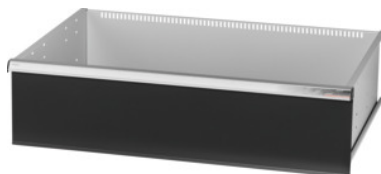

Garant GRIDLINE

Utdragslåda med enhands enkellådupplåsning, 75 kg, 36×24G, lådans fronthöjd: 250mm**Beställningsdata**

Ordernummer	931354 250
GTIN	4062406132194
Artikelklass	9GK

Beskrivning**Utförande:**

Helt utdragbara lådor med differentialutdrag. Aluminiumgrepplistor med utbytbara och omskrivbara textremsor.

Stansade hål för fastsättning av slitsade skiljelister i 25 mm raster (lådfronthöjd 75 mm och större).

leveransinnehåll:

Utdragslåda komplett med vardera 1 par styrskenor.

Lackering:

Utdragslådstomme ljusgrå RAL 7035, fronter antracit RAL 7016, **pulverbelagda. Utdragslådans stomme går inte att konfigurera, alltid ljusgrå RAL 7035.**

Teknisk beskrivning

Fronthöjd	250 mm
effektiv höjd	225 mm
Lådornas effektiva yta i G	36×24
vikt	24 kg

Lådor med individuell låsning	Enhands
Bärförmåga låda/utdragshylla	75 kg
Effektiv bredd i G	36
Effektivt djup i G	24
Användningsområde	Montagevagn
effektivt djup	600 mm
invändig bredd	900 mm
inklusive upplåsning av enskilda utdragslådor	ja
Materialtjocklek	1,2 mm
Lådutdrag (delvis/helt utdragbar)	100 %
Färgval	RAL 9002, 7035, 7005, 7016, 6011, 5018, 5012, 5011, 5005, 3003
Utdragslådor effektiv bredd x effektivt djup i G	36x24G
Produktslag	Låda