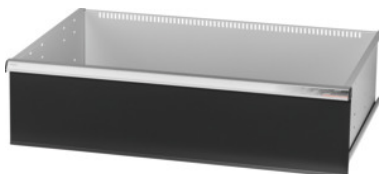

Garant GRIDLINE

Utdragslåda med enhands enkellådupplåsning, 200 kg, 36×24G, lådans fronthöjd: 300mm**Beställningsdata**

Ordernummer	931356 300
GTIN	4062406132279
Artikelklass	9GK

Beskrivning**Utförande:**

Helt utdragbara lådor med differentialutdrag. Aluminiumgrepplistor med utbytbara och omskrivbara textremsor.

Stansade hål för fastsättning av slitsade skiljelister i 25 mm raster (lådfronthöjd 75 mm och större).

Med **enhands enkelupplåsning av utdragslådor** – förhindrar att utdragslådorna öppnas under transport. Krävs ovillkorligen för alla montagevagnar.

Bärförmåga 200 kg.

Passar till:

Verktygsskåpstomme 40×28G nr 931335.

leveransinnehåll:

Utdragslåda komplett med vardera 1 par styrskenor.

Lackering:

Utdragslådstomme ljusgrå RAL 7035, fronter antracit RAL 7016, **pulverbelagda. Utdragslådans stomme går inte att konfigurera, alltid ljusgrå RAL 7035.**