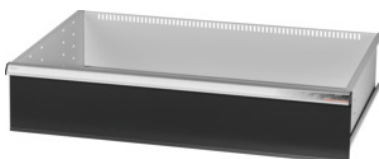

Garant GRIDLINE

Utdragslåda med enhands enkellådupplåsning, 200 kg, 36×24G, lådans fronthöjd: 200mm**Beställningsdata**

Ordernummer	931356 200
GTIN	4062406132255
Artikelklass	9GK

Beskrivning**Utförande:**

Helt utdragbara lådor med differentialutdrag. Aluminiumgrepplister med utbytbara och omskrivbara textremsor.

Stansade hål för fastsättning av slitsade skiljelister i 25 mm raster (lådfronthöjd 75 mm och större).

Med **enhands enkelupplåsning av utdragslådor** – förhindrar att utdragslådorna öppnas under transport. Krävs ovillkorligen för alla montagevagnar.

Bärförmåga 200 kg.

Passar till:

Verktygsskåpstomme 40×28G nr 931335.

leveransinnehåll:

Utdragslåda komplett med vardera 1 par styrskenor.

Lackering:

Utdragslådstomme ljusgrå RAL 7035, fronter antracit RAL 7016, **pulverbelagda. Utdragslådans stomme går inte att konfigurera, alltid ljusgrå RAL 7035.**