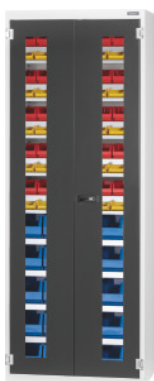

Garant**Hyllskåp med fönsterförsedda dörrar, höjd: 2000mm****Beställningsdata**

Ordernummer	944005 2000
GTIN	4062406136437
Artikelklass	9GI

Beskrivning**Utförande:**

Hyllplan kan monteras i 25 mm raster.

Hyllskåp med utrustning i 30×11G.

Dörrarna är förstärkta på insidan och kan låsas med 2K-Haptoprene®-skjuthandtag med stiftcylinderlås.

Beläggning:

antal lagerlådor: 30 st nr 963321 storlek SB6, 30 st nr 963321 storlek SB5, 20 st nr 963321 storlek SB4

leveransinnehåll:

Skåp inklusive hyllor och synliga förvaringslådor.

Lackering:

Stomme ljusgrå RAL 7035, dörrar antracit RAL 7016, **pulverbelagda.**

OBS!:

- **Enskilda öppna förvaringslådor se nr 963321.**
- **Enskilda hyllplan se nr 944061, 944065.**