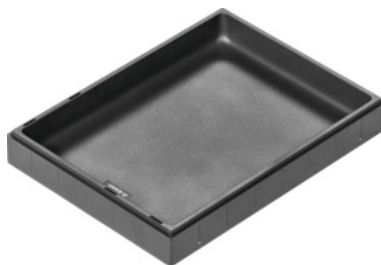

Garant GRIDLINE

easyPick smådelsbehållare Höjd 25 mm, bredd × djup i G / typ: 6X8/1**Beställningsdata**

Ordernummer	951210 6X8/1
GTIN	4062406147099
Artikelklass	9GB

Beskrivning**Passar till:**

I alla utdragslådor med fronthöjd 50 mm.

Teknisk beskrivning

bredd i G	6
Bredd	150 mm
djup i G	8
Antal fack i låda	1
Djup	200 mm
höjd	25 mm
Färg	antracit
Serie	easyPick
Produktslag	Smådelsslådor