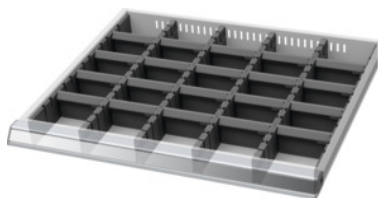

Garant GRIDLINE

Sortiment av slitsade skiljelister och delningspaneler, 20×16G, Utdragslådans fronthöjd / typ: 75/3**Beställningsdata**

Ordernummer	950220 75/3
GTIN	4062406193270
Artikelklass	9GB

Beskrivning**Utförande:**

Kantlister slitsade skiljelister och skiljeväggar av plast. De slitsade skiljelisterna snäpps säkert på plats i genomföringarna i lådan. Skiljeväggarna sticks in i de slitsade skiljelisterna. Indelningsmaterialet fyller en komplett utdragslåda 20×16G.

Passar till:

Utdragslådor 20×16G.

Innehåll:

Kantlistsats nr 951560: 1 st storlek 75

Slitsade skiljeväggar nr 951510: 4 st storlek 75

Insticksskiljevägg nr 951741: 20 st storlek 75

Teknisk beskrivning

passar till lådor med fronthöjd	75 mm
passar till lådor med effektivt djup	400 mm
Lådornas effektiva yta i G	20×16
passar till lådor med effektiv bredd	500 mm
passande till utdragslådor med effektiv bredd i G	20
passande till utdragslådor med effektivt djup i G	16
höjd	50 mm

vikt	0,88 kg
Produktnamnsattribut	20×16G
Produktslag	Skiljevägg till utdragslåda

Tillbehör

Slitsade kantlister, set 2 delarDjup 16G passar lådor med fronthöjd 75 mm	951560 75
Slitsade skiljelisterDjup 16G passar lådor med fronthöjd 75 mm	951510 75
Insticksskiljeväggar,bredd 4G passar lådor med fronthöjd 75 mm	951741 75