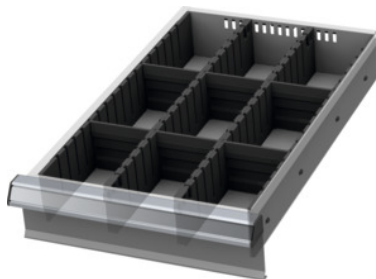

Garant GRIDLINE

Sortiment av slitsade skiljelister och delningspaneler, 12×20G, Typ: 100/1**Beställningsdata**

Ordernummer	950270 100/1
GTIN	4062406152475
Artikelklass	9GB

Beskrivning**Utförande:**

Kantlister slitsade skiljelister och skiljeväggar av plast. De slitsade skiljelisterna snäpps säkert på plats i genomföringarna i lådan. Skiljeväggarna sticks in i de slitsade skiljelisterna.

Indelningsmaterialet fyller en komplett utdragslåda 12×20G.

Passar till:

Utdragslådor 12×20G.

Innehåll:

Kantlistsats nr 951570: 1 st storlek 100

Slitsade skiljeväggar nr 951520: 2 st storlek 100

Insticksskiljevägg nr 951741: 6 st storlek 100

Teknisk beskrivning

Lådornas effektiva yta i G	12×20
passar till lådor med effektivt djup	500 mm
passar till lådor med fronthöjd	100 mm
passande till utdragslådor med effektiv bredd i G	12
passande till utdragslådor med effektivt djup i G	20
passar till lådor med effektiv bredd	300 mm

höjd	75 mm
vikt	0,776 kg
Produktnamnsattribut	12×20G
Produktslag	Skiljevägg till utdragslåda

Tillbehör

Insticksskiljeväggar,bredd 4G passar lådor med fronthöjd 100 mm	951741 100
Slitsade kantlister, set 2 delarDjup 20G passar lådor med fronthöjd 100 mm	951570 100
Slitsade skiljelisterDjup 20G passar lådor med fronthöjd 100 mm	951520 100