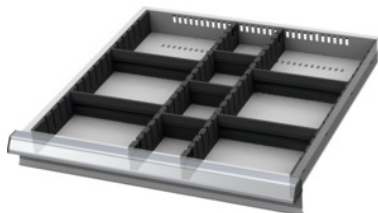

Garant GRIDLINE

**Sortiment av slitsade skiljelister och delningspaneler, 20×20G, Typ: 75/3****Beställningsdata**

Ordernummer	950320 75/3
GTIN	4062406151980
Artikelklass	9GB

**Beskrivning****Utförande:**

Kantlister slitsade skiljelister och skiljeväggar av plast. De slitsade skiljelisterna snäpps säkert på plats i genomföringarna i lådan. Skiljeväggarna sticks in i de slitsade skiljelisterna. Indelningsmaterialet fyller en komplett utdragslåda 20×20G.

**Passar till:**

Utdragslådor 20×20G.

**Innehåll:**

Kantlistsats nr 951570: 1 st storlek 75

Slitsade skiljeväggar nr 951520: 2 st storlek 75

Insticksskiljevägg 4G nr 951741: 3 st storlek 75

Insticksskiljevägg 8G nr 951781: 4 st storlek 75

**Teknisk beskrivning**

höjd	50 mm
passar till lådor med effektiv bredd	500 mm
passar till lådor med fronthöjd	75 mm
passar till lådor med effektivt djup	500 mm
passande till utdragslådor med effektiv bredd i G	20
passande till utdragslådor med effektivt djup i G	20
Lådornas effektiva yta i G	20×20