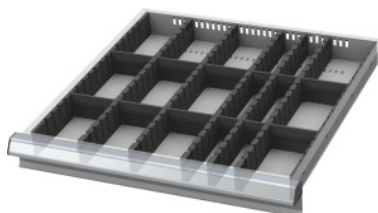

Garant GRIDLINE

Sortiment av slitsade skiljelister och delningspaneler, 20×20G, Typ: 75/2**Beställningsdata**

Ordernummer	950320 75/2
GTIN	4062406216450
Artikelklass	9GB

Beskrivning**Utförande:**

Kantlister slitsade skiljelister och skiljeväggar av plast. De slitsade skiljelisterna snäpps säkert på plats i genomföringarna i lådan. Skiljeväggarna sticks in i de slitsade skiljelisterna. Indelningsmaterialet fyller en komplett utdragslåda 20×20G.

Passar till:

Utdragslådor 20×20G.

Innehåll:

Kantlistsats nr 951570: 1 st storlek 75

Slitsade skiljeväggar nr 951520: 5 st storlek 75

Insticksskiljevägg 2G nr 951721: 4 st storlek 75

Insticksskiljevägg 4G nr 951741: 8 st storlek 75

Teknisk beskrivning

passar till lådor med fronthöjd	75 mm
passar till lådor med effektiv bredd	500 mm
Lådornas effektiva yta i G	20×20
passande till utdragslådor med effektivt djup i G	20
höjd	50 mm
passar till lådor med effektivt djup	500 mm
passande till utdragslådor med effektiv bredd i G	20

vikt	0,975 kg
Produktnamnsattribut	20x20G
Produktslag	Skiljevägg till utdragslåda

Tillbehör

Slitsade kantlister, set 2 delarDjup 20G passar lådor med fronthöjd 75 mm	951570 75
Slitsade skiljelisterDjup 20G passar lådor med fronthöjd 75 mm	951520 75
Insticksskiljeväggar,bredd 4G passar lådor med fronthöjd 75 mm	951741 75
Insticksskiljeväggar,bredd 2G passar lådor med fronthöjd 75 mm	951721 75