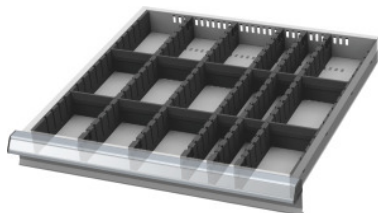

Garant GRIDLINE

**Sortiment av slitsade skiljelister och delningspaneler, 20×20G, Typ: 100/2****Beställningsdata**

Ordernummer	950320 100/2
GTIN	4062406216467
Artikelklass	9GB

**Beskrivning****Utförande:**

Kantlister slitsade skiljelister och skiljeväggar av plast. De slitsade skiljelisterna snäpps säkert på plats i genomföringarna i lådan. Skiljeväggarna sticks in i de slitsade skiljelisterna. Indelningsmaterialet fyller en komplett utdragslåda 20×20G.

**Passar till:**

Utdragslådor 20×20G.

**Innehåll:**

Kantlistsats nr 951570: 1 st storlek 100

Slitsade skiljeväggar nr 951520: 5 st storlek 100

Insticksskiljevägg 2G nr 951721: 4 st storlek 100

Insticksskiljevägg 4G nr 951741: 8 st storlek 100

**Teknisk beskrivning**

passar till lådor med fronthöjd	100 mm
höjd	75 mm
Lådornas effektiva yta i G	20×20
passar till lådor med effektiv bredd	500 mm
passande till utdragslådor med effektiv bredd i G	20
passar till lådor med effektivt djup	500 mm
passande till utdragslådor med effektivt djup i G	20