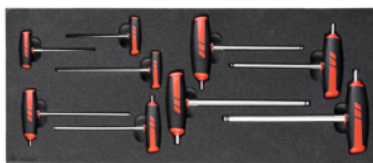

## Sexkantskruvdragarsortiment med T-handtag, Antal verktyg: 9

#### Utförande:

Vanliga verktygssortiment i tvåfärgade PE-cellplastinsatser. Cellplastens slutna porer gör att den är oljebeständig och inte tar upp några vätskor. **Täckskiktet är antracitfärgat**, den underliggande **grå kontrastfärgen** visar om verktyg saknas.

#### leveransinnehåll:

Cellplastinsats, tom, nr 952001 storlek 953035: 1 st.

HOLEX sexkantskruvdragare med T-handtag nr 627481 storlek 2; 2,5; 3: 1 st vard.

HOLEX Insexnycklar med T-handtag och klotformat huvud nr 627484 3 storlek 3; 4; 5; 6; 8; 10: 1 st vard.

### Teknisk beskrivning

Djup	600 mm
Bredd	250 mm
djup i G	24
bredd i G	10
Antal verktyg	9
Utförande	med skruvdragare
vikt	0,851 kg
Hårdskumegenskap LD45, tjocklek	30 mm

Fyllnadsgrad i låda i G	10x24
Produktslag	Cellplastinlägg