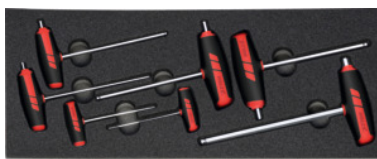

## Insexnyckelsats med T-handtag, Antal verktyg: 7

#### Utförande:

Vanliga verktygssortiment i tvåfärgade PE-cellplastinsatser. Cellplastens slutna porer gör att den är oljebeständig och inte tar upp några vätskor. **Täckskiktet är antracitfärgat**, den underliggande **grå kontrastfärgen** visar om verktyg saknas.

#### leveransinnehåll:

Cellplastinsats, tom, nr 952001 storlek 952926: 1 st.  
HOLEX Insexnycklar nr 627481 storlek 2; 2,5: 1 st vard.  
HOLEX Insexnycklar nr 627484 storlek 3; 4; 5; 6; 8: 1 st vard.