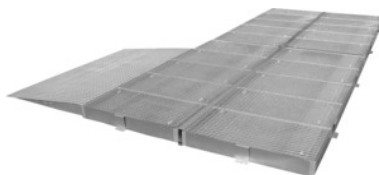

Ramper för golvelement, Storlek: 2450mm

Beställningsdata

Ordernummer	982502 2450
GTIN	4260139970278
Artikelklass	96U

Beskrivning

Utförande:

3 mm varmförzinkad räfflad plåt.

Teknisk beskrivning

Bredd	2450 mm
Djup	1150 mm
trågets höjd	123 mm
vikt	175 kg
Material	förzinkade
Produktslag	Golvskyddstråg