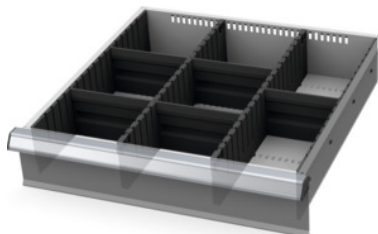

Garant GRIDLINE

**Sortiment av slitsade skiljelister och delningspaneler, 20×20G, Typ: 125/4****Beställningsdata**

Ordernummer	950320 125/4
GTIN	4062406207106
Artikelklass	9GB

**Beskrivning****Utförande:**

Kantlister slitsade skiljelister och skiljeväggar av plast. De slitsade skiljelisterna snäpps säkert på plats i genomföringarna i lådan. Skiljeväggarna sticks in i de slitsade skiljelisterna. Indelningsmaterialet fyller en komplett utdragslåda 20×20G.

**Passar till:**

Utdragslådor 20×20G.

**Innehåll:**

Kantlistsats nr 951570: 1 st storlek 125

Slitsade skiljeväggar nr 951520: 2 st storlek 125

Insticksskiljevägg 6G nr 951761: 1 st storlek 125

Insticksskiljevägg 7G nr 951771: 4 st storlek 125

**Teknisk beskrivning**

passande till utdragslådor med effektivt djup i G	20
passar till lådor med effektivt djup	500 mm
höjd	100 mm
Lådornas effektiva yta i G	Klämhållare
passar till lådor med effektiv bredd	500 mm
passande till utdragslådor med effektiv bredd i G	20